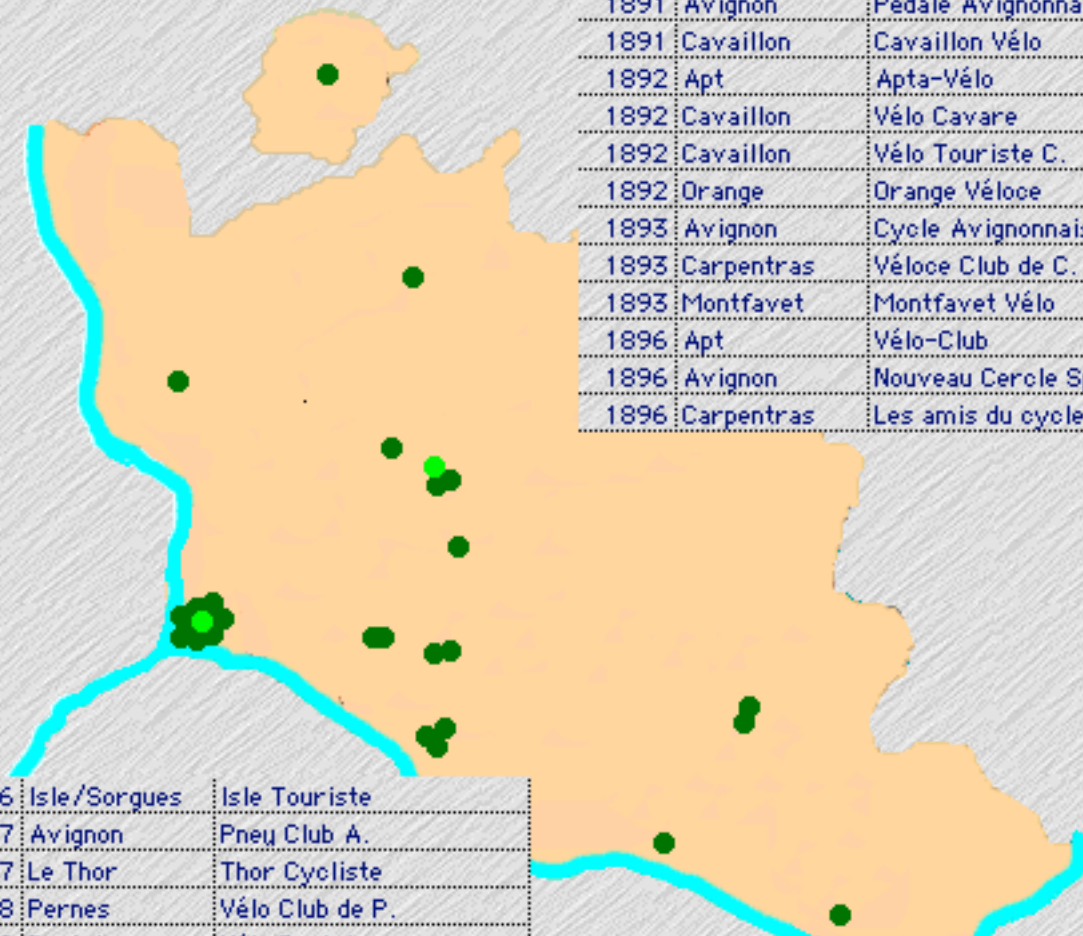

Sociétés de cyclistes  
1867 à 1909

1884	Avignon	Sté du Vélosport
1888	Avignon	Avignon Vélo
1891	Avignon	Pédale Avignonnaise
1891	Cavaillon	Cavaillon Vélo
1892	Apt	Apta-Vélo
1892	Cavaillon	Vélo Cavare
1892	Cavaillon	Vélo Touriste C.
1892	Orange	Orange Véloce
1893	Avignon	Cycle Avignonnais
1893	Carpentras	Véloce Club de C.
1893	Montfavet	Montfavet Vélo
1896	Apt	Vélo-Club
1896	Avignon	Nouveau Cercle Sportif A.
1896	Carpentras	Les amis du cycle

1896	Isle/Sorgues	Isle Touriste
1897	Avignon	Pney Club A.
1897	Le Thor	Thor Cycliste
1898	Pernes	Vélo Club de P.
1898	Pertuis	Vélo Pertuis
1898	Lauris	Lauris Vélo
1899	Isle/Sorgues	Pédale Isoise

● Cercle des vélocipédistes Carpentrassiens 1868  
● Véloce-club Avignonnais 1869

1899	Montfavet	La Bécane
1899	Le Thor	Union Vélocipédique T.
1899	Sarrians	Pédale Sarriannaise
1900	Avignon	Union Sportive A.
1900	Vaison	Vaison Vélo
1909	Valréas	Union Sportive